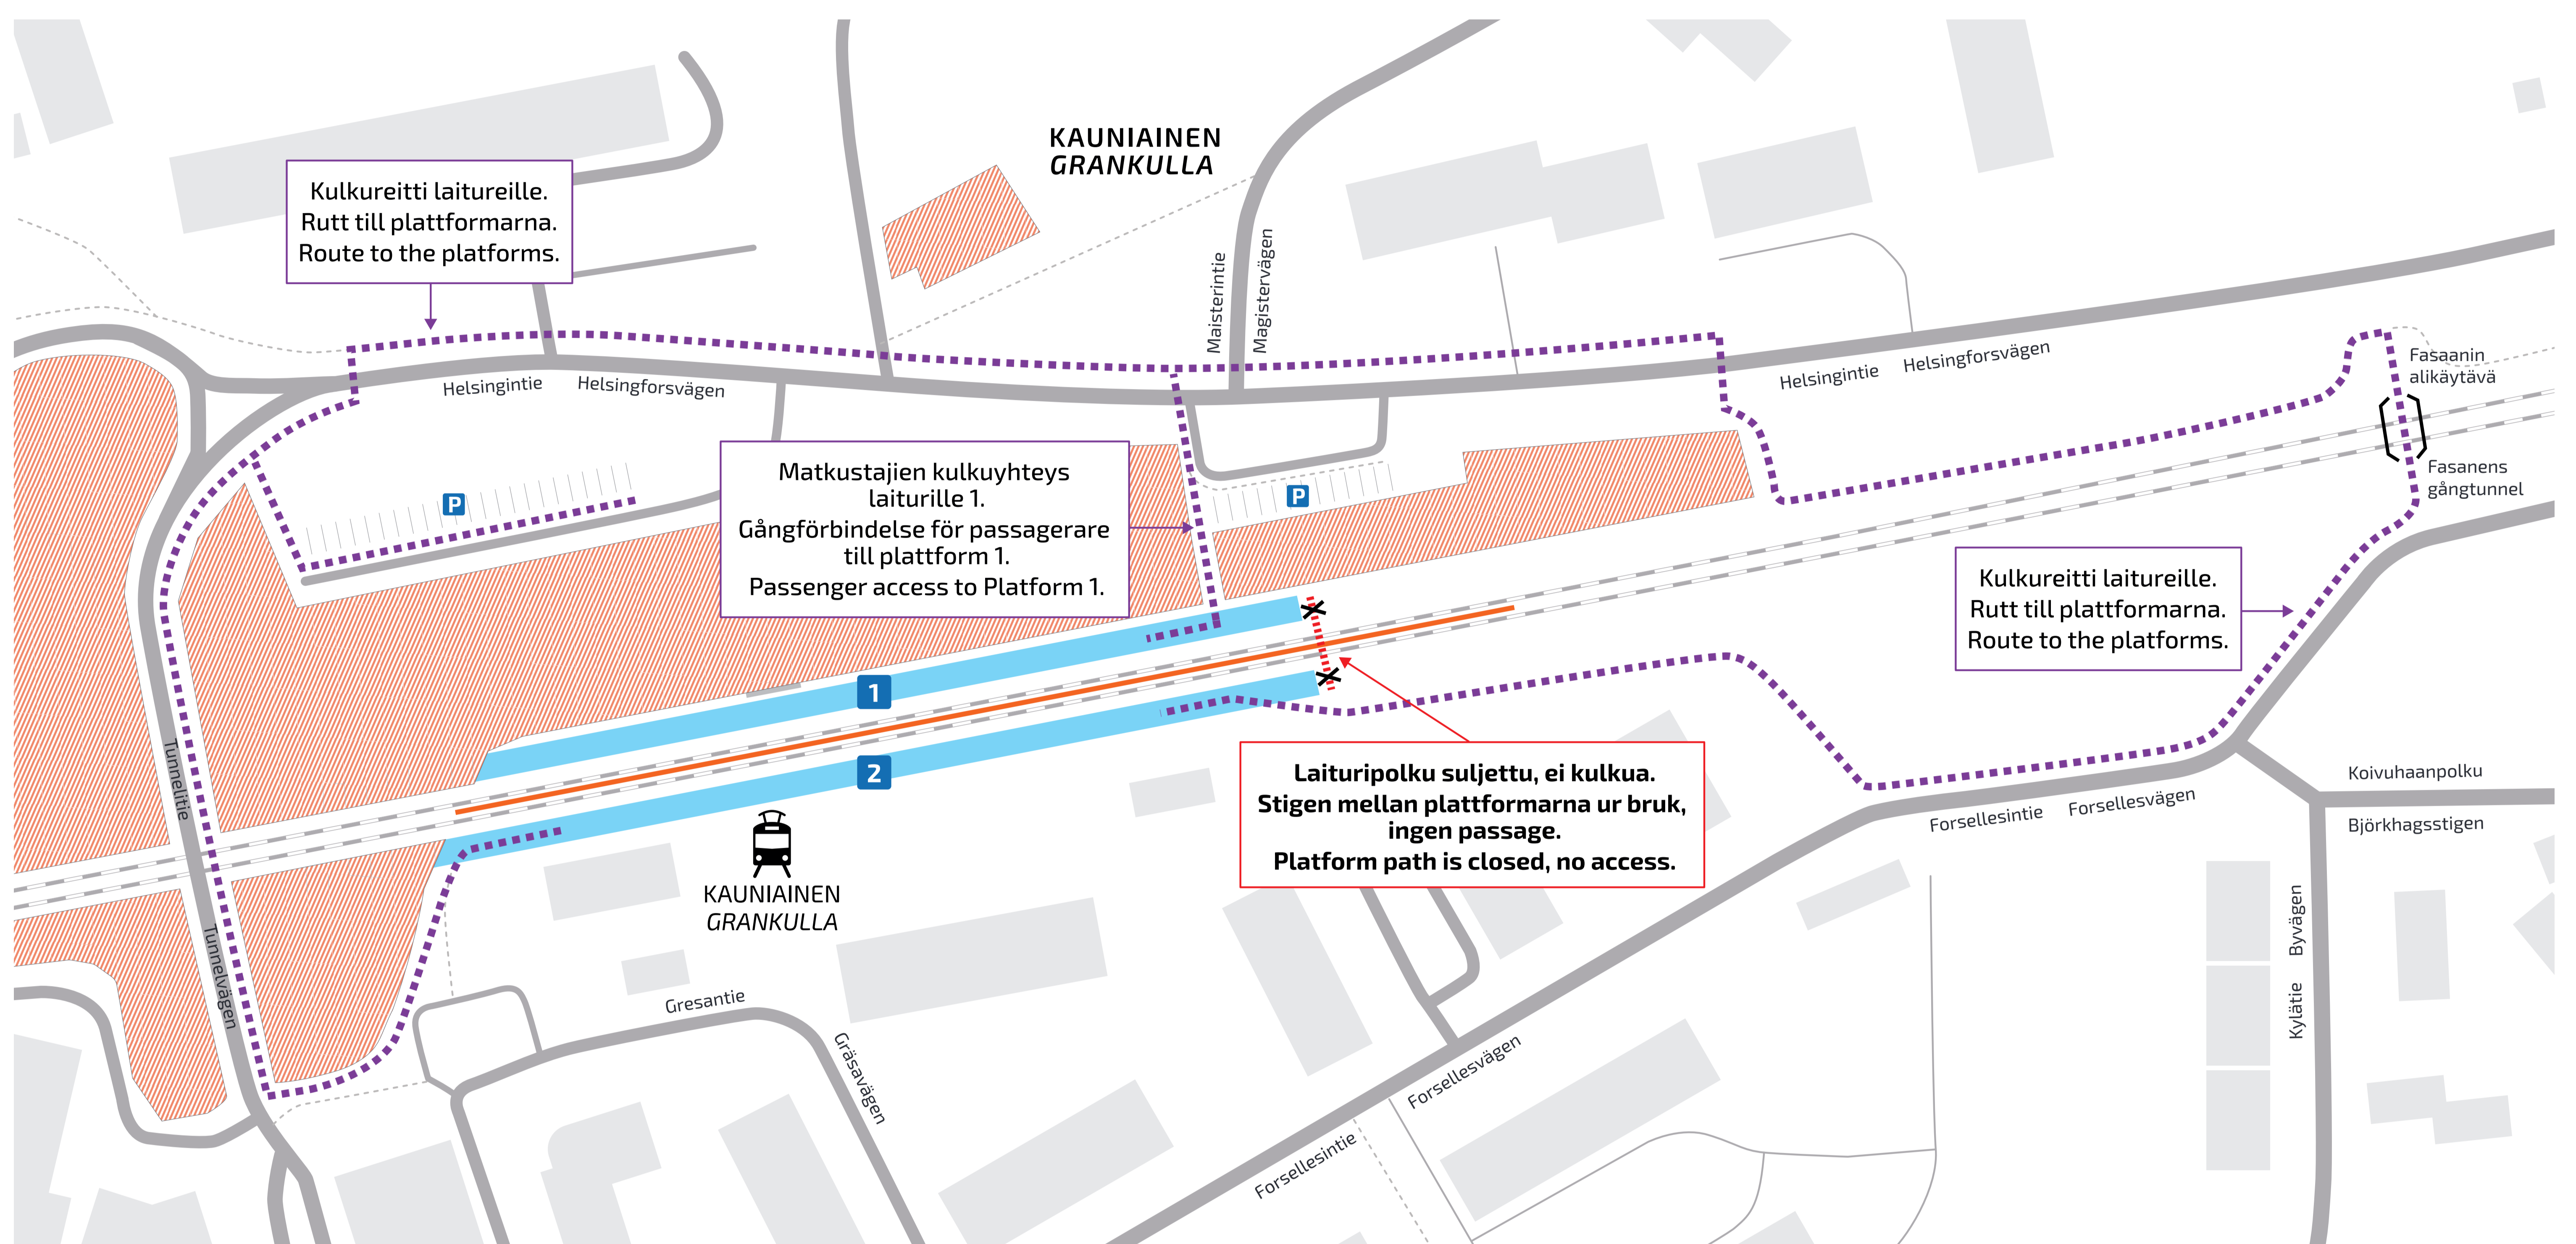

Kulku laitureille

Tillgång till plattformarna

Route to the platforms

Laitureiden 1 ja 2 välinen laituripolku suljettu 9.12. alkaen

Kauniaisten laituripolku suljetaan maanantaina 9.12.2024. Uusi reitti laiturille 1 Helsingintien kautta.

Stigen mellan plattformarna tas ur bruk fr.o.m. 9.12.

Stigen mellan plattformarna vid Grankulla station tas ur bruk måndagen den 9.12.2024. Den nya rutten till plattform 1 går via Helsingforsvägen.

Platform path is closed starting December 9

Kauniainen station's platform path will be closed on Monday, December 9. The new route to Platform 1 runs via Helsinginkatu.