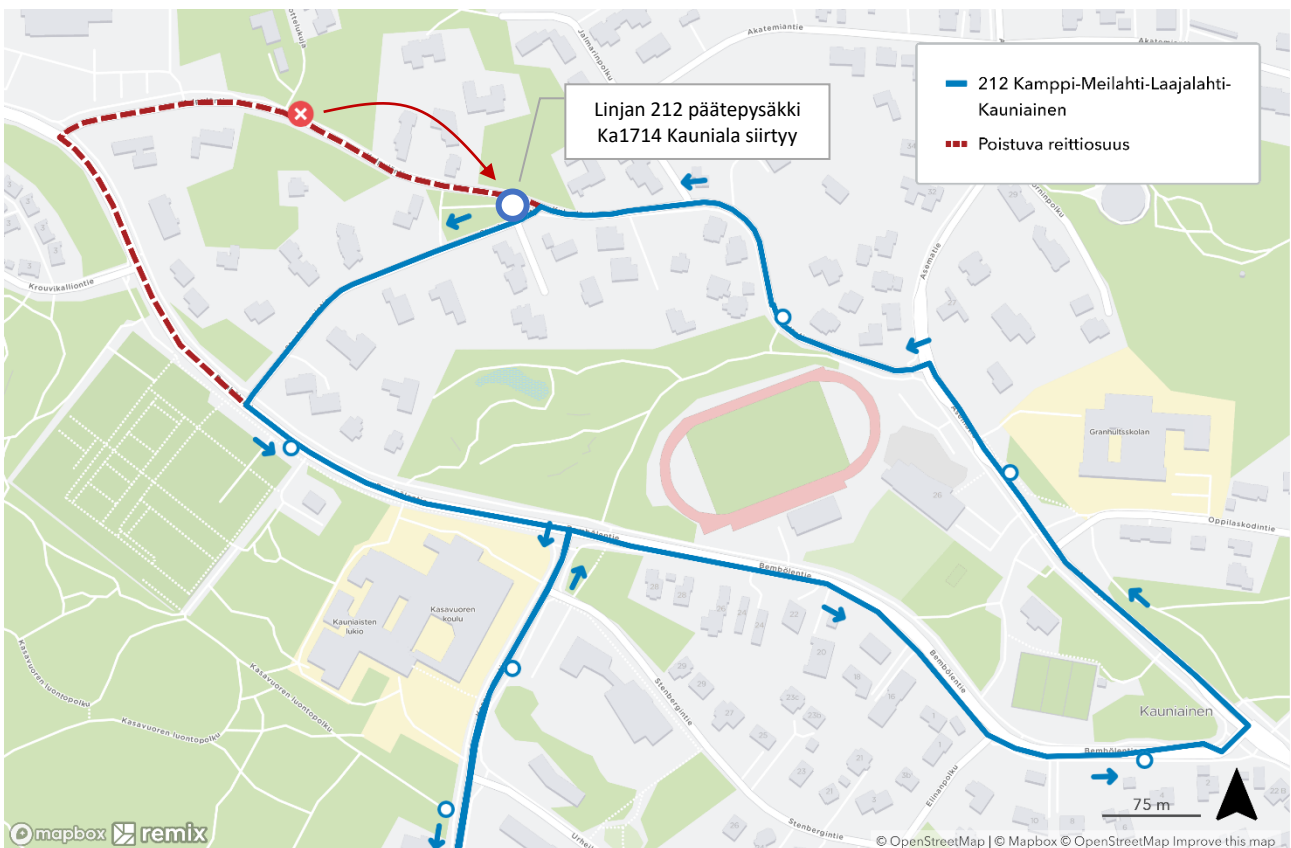

## Poikkeusreitti: Kylpylääntie katkaistaan liikenteeltä 16.8.

Linjat 212 ja 232

Kauniaisissa Kylpylääntie suljetaan läpiajolta välillä Bembolentie–Stockmannintie maanantaina 16.8. kadunrakennustyön vuoksi. Kylpylääntien ollessa työn vuoksi suljettu, linjat 212 ja 232 ohjataan poikkeusreitille Stockmannintien kautta.

Linjan 212 nykyinen päätepysäkki Ka1714 Kauniala siirtyy väliaikaiselle paikalleen Stockmannintien ja Kylpylääntien risteykseen, noin 150 metriä ajosuunnassa taakse päin, Stockmannintien varteen.

Järjestelyn arvioitu kesto on lokakuuhun 2021, palauttamisesta tiedotetaan erikseen.

**Poikkeusreitti on käytössä 16.8. alkaen, toistaiseksi.**

Linjan 212 poikkeusreitti 16.8.2021 alkaen

Lisätietoja: [infra@hsl.fi](mailto:infra@hsl.fi)

11.8.2021

Lähilinjan 232 poikkeusreitti 16.8.2021 alkaen