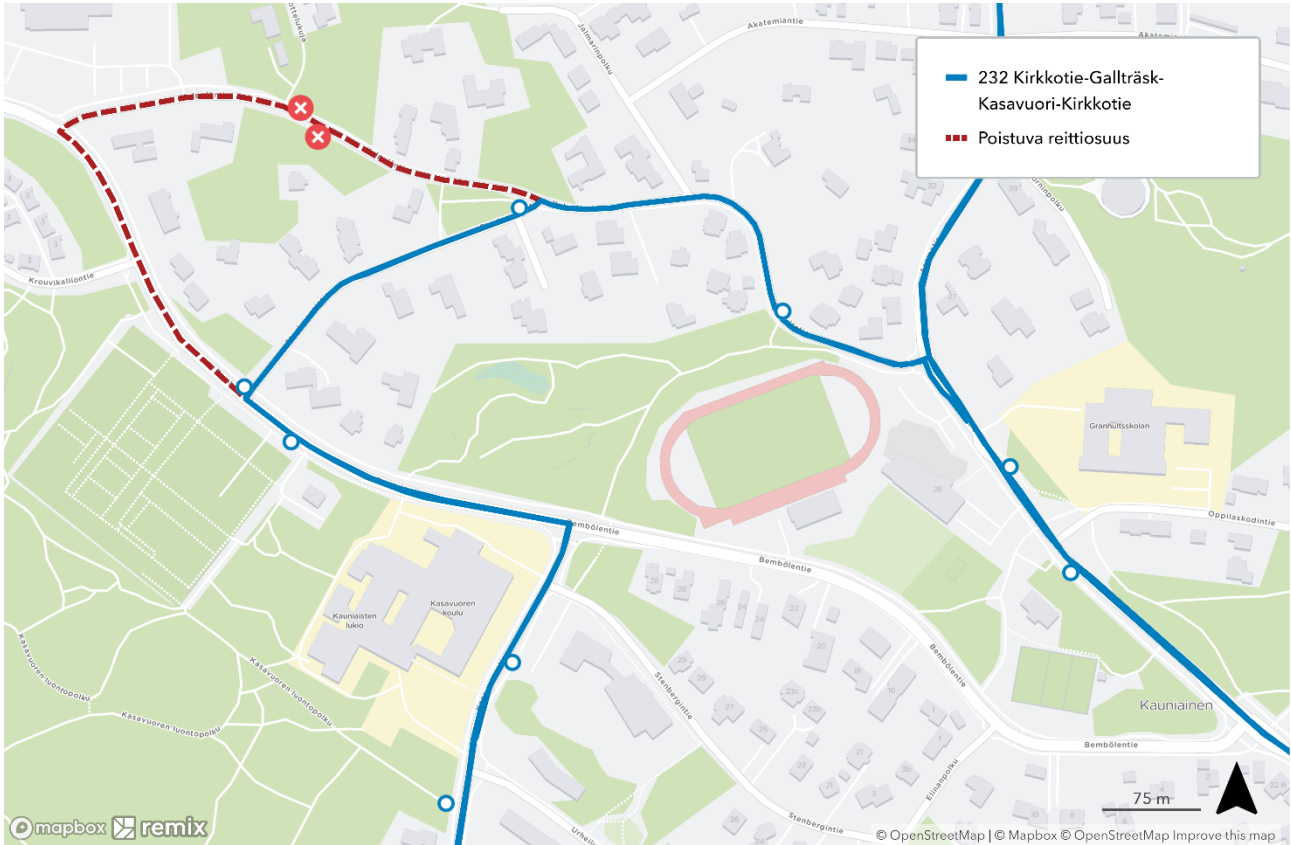

## Poikkeusreitti: Kylpylääntie katkaistaan liikenteeltä 16.8.

Linjat 212 ja 232

Kauniaisissa Kylpylääntie suljetaan läpiajolta välillä Bembolentie–Stockmannintie maanantaina 16.8. kadunrakennustyön vuoksi. Kylpylääntien ollessa työn vuoksi suljettu, linjat 212 ja 232 ohjataan poikkeusreitille Stockmannintien kautta.

Linjan 212 nykyinen päätepysäkki Ka1714 Kauniala siirtyy väliaikaiselle paikalleen Stockmannintien ja Kylpylääntien risteykseen, noin 150 metriä ajosuunnassa taakse päin, Stockmannintien varteen.

Järjestelyn arvioitu kesto on lokakuuhun 2021, palauttamisesta tiedotetaan erikseen.

**Poikkeusreitti on käytössä 16.8. alkaen, toistaiseksi.**

Linjan 212 poikkeusreitti 16.8.2021 alkaen

Lisätietoja: [infra@hsl.fi](mailto:infra@hsl.fi)

11.8.2021

Lähilinjan 232 poikkeusreitti 16.8.2021 alkaen